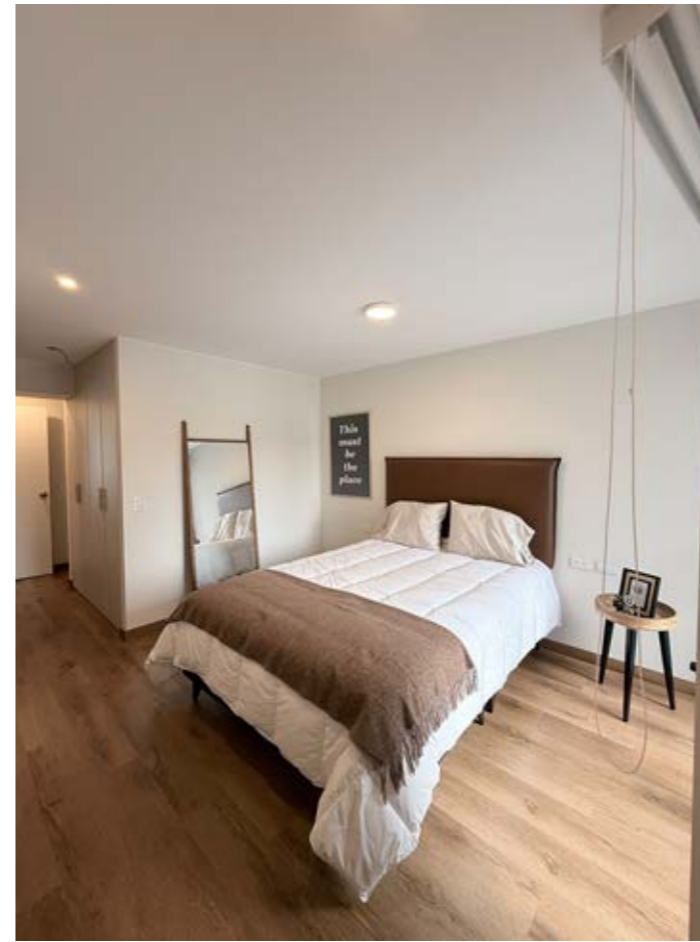

Schell
A TU MANERA

Schell

A TU MANERA

Descripción:

- Tipo: Flat
- Piso: 09
- Dormitorios: 3
- Baños: 3
- Vista hacia Grimaldo del Solar

DPTO 901

3 dormitorios
Metraje: 102m2

S/.1'050,000

Calle Grimaldo
del Solar

Calle Schell

DPTO 901

3 dormitorios
Metraje: 102m2

Schell

A TU MANERA

Descripción:

- Tipo: Dúplex
- Piso: 11
- Dormitorios: 3
- Baños: 3
- Vista hacia Schell