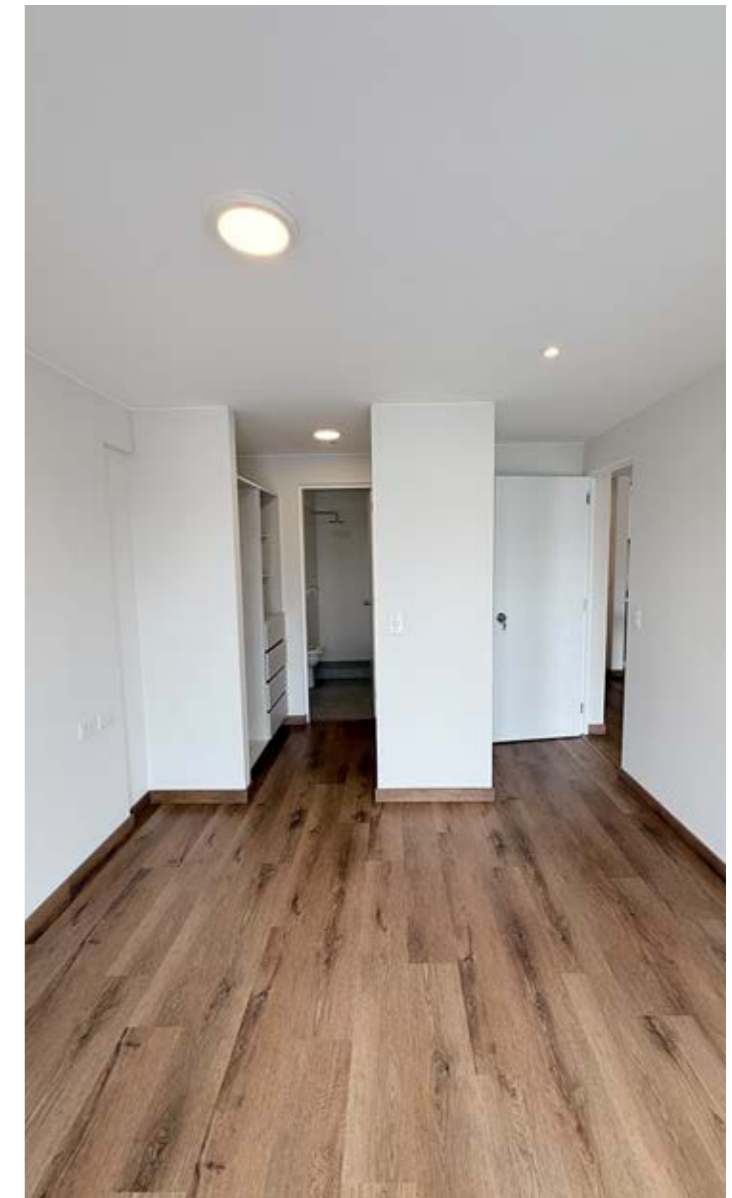

Schell
A TU MANERA

Schell

A TU MANERA

Descripción:

- Tipo: Flat
- Piso: 09
- Dormitorios: 3
- Baños: 3
- Vista hacia Grimaldo del Solar

DPTO 901

3 dormitorios
Metraje: 102m2

S/.1'050,000

Calle Grimaldo
del Solar

Calle Schell

DPTO 901

3 dormitorios
Metraje: 102m2

Schell

A TU MANERA

Descripción:

- Tipo: Dúplex
- Piso: 11
- Dormitorios: 3
- Baños: 3
- Vista hacia Schell

DPTO 1104

3 dormitorios
Metraje: 131m²

S/.1'150,000

Calle Grimaldo
del Solar

 Inmuebles

DPTO 1104

3 dormitorios
Metraje: 131m2

Disfruta de áreas comunes